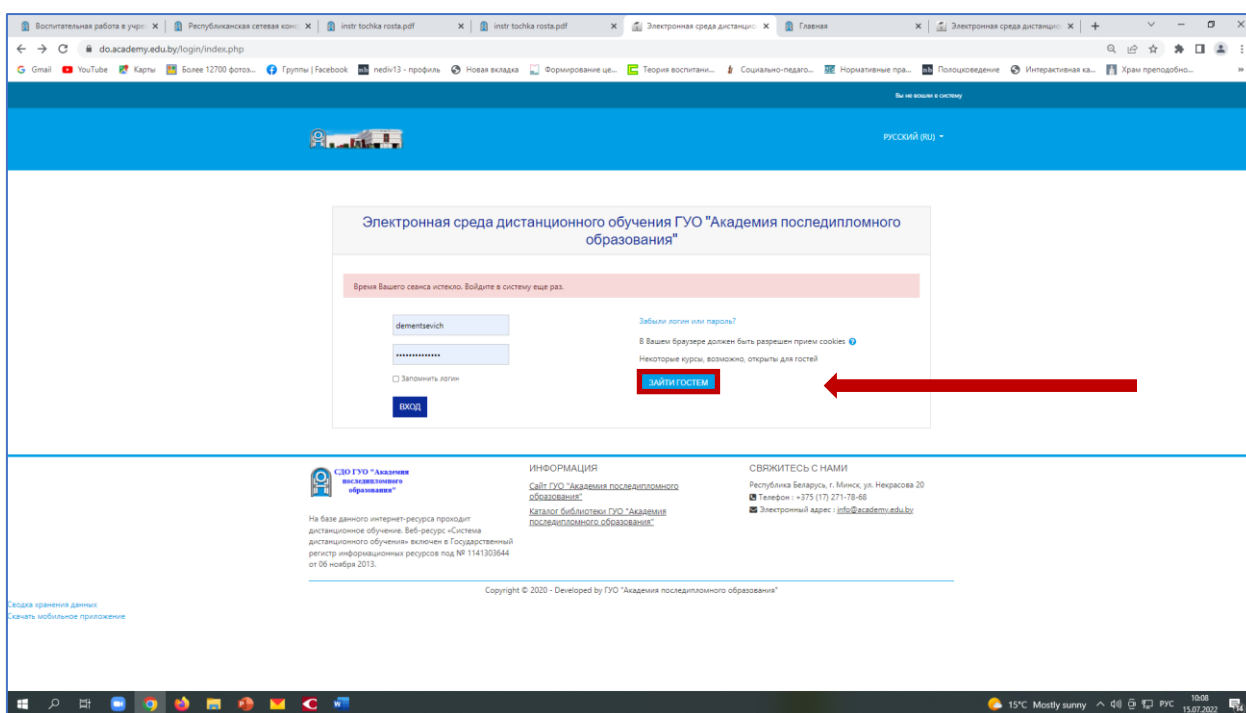

Все материалы, предложенные в данном ресурсе, доступны к скачиванию. Педагоги, предоставившие авторские материалы в сетевую методическую лабораторию «Точка роста», по итогам работы (за календарный год) получают сертификаты участника.