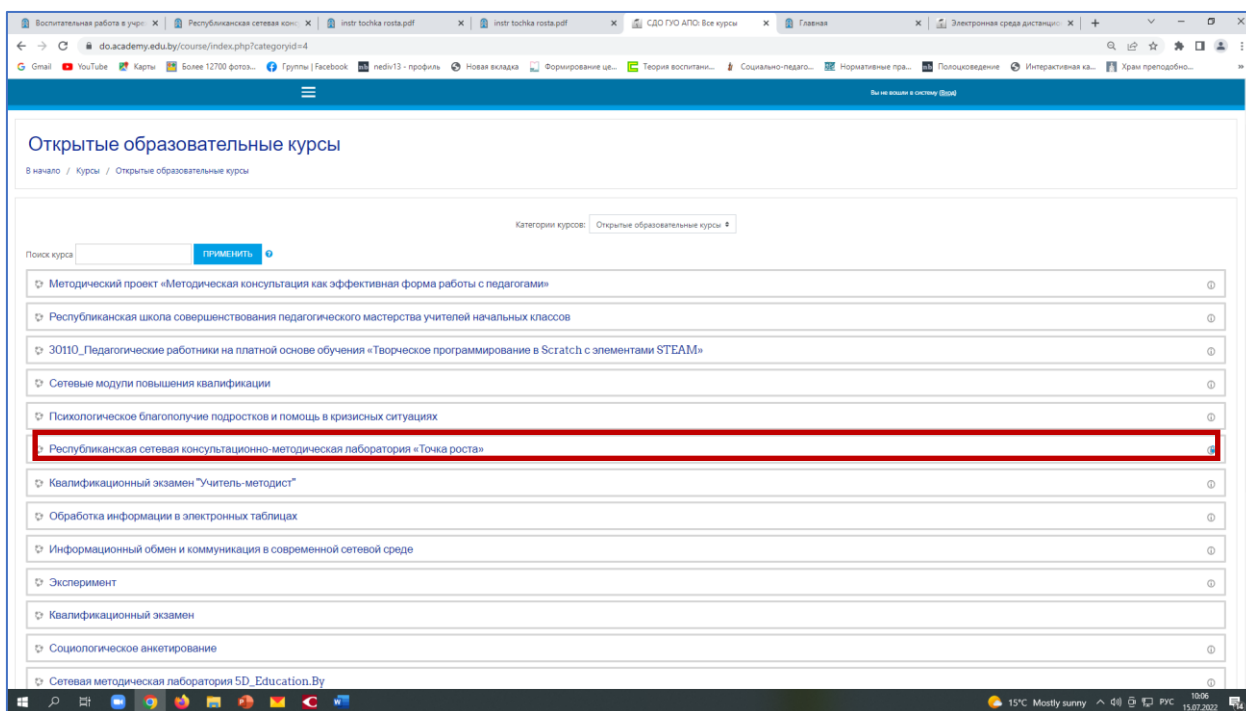

НАВИГАТОР

Как быстро найти доступ к Республиканской сетевой консультационно-методической лаборатории «Точка роста»

На главной странице сайта Академии последипломного образования в «зоне плиток» найдите раздел «Электронная среда дистанционного обучения»

В разделе «Электронная среда дистанционного обучения» в «Категории курсов» выберите «Открытые образовательные курсы»

В разделе «Открытые образовательные курсы» выберите «Республиканская сетевая консультационно-методическая лаборатория «Точка роста»