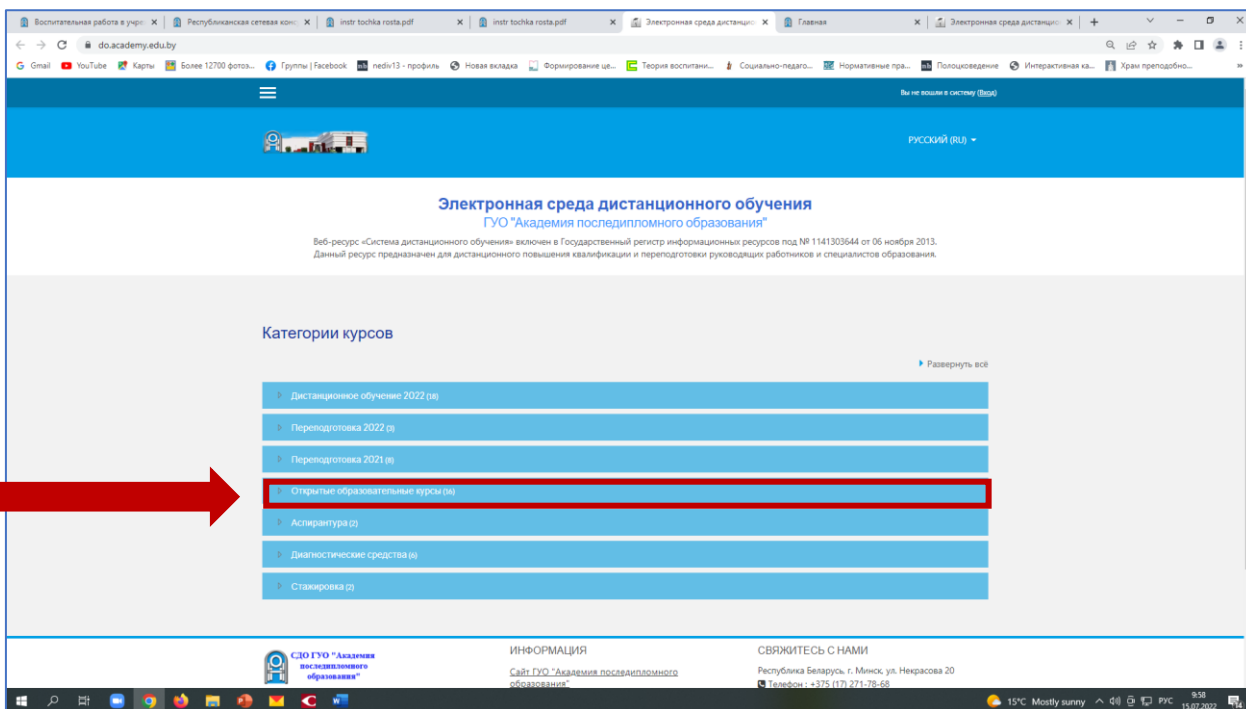

НАВИГАТОР

Как быстро найти доступ к Республиканской сетевой консультационно-методической лаборатории «Точка роста»

На главной странице сайта Академии последипломного образования в «зоне плиток» найдите раздел «Электронная среда дистанционного обучения»

В разделе «Электронная среда дистанционного обучения» в «Категории курсов» выберите «Открытые образовательные курсы»

В разделе «Открытые образовательные курсы» выберите «Республиканская сетевая консультационно-методическая лаборатория «Точка роста»